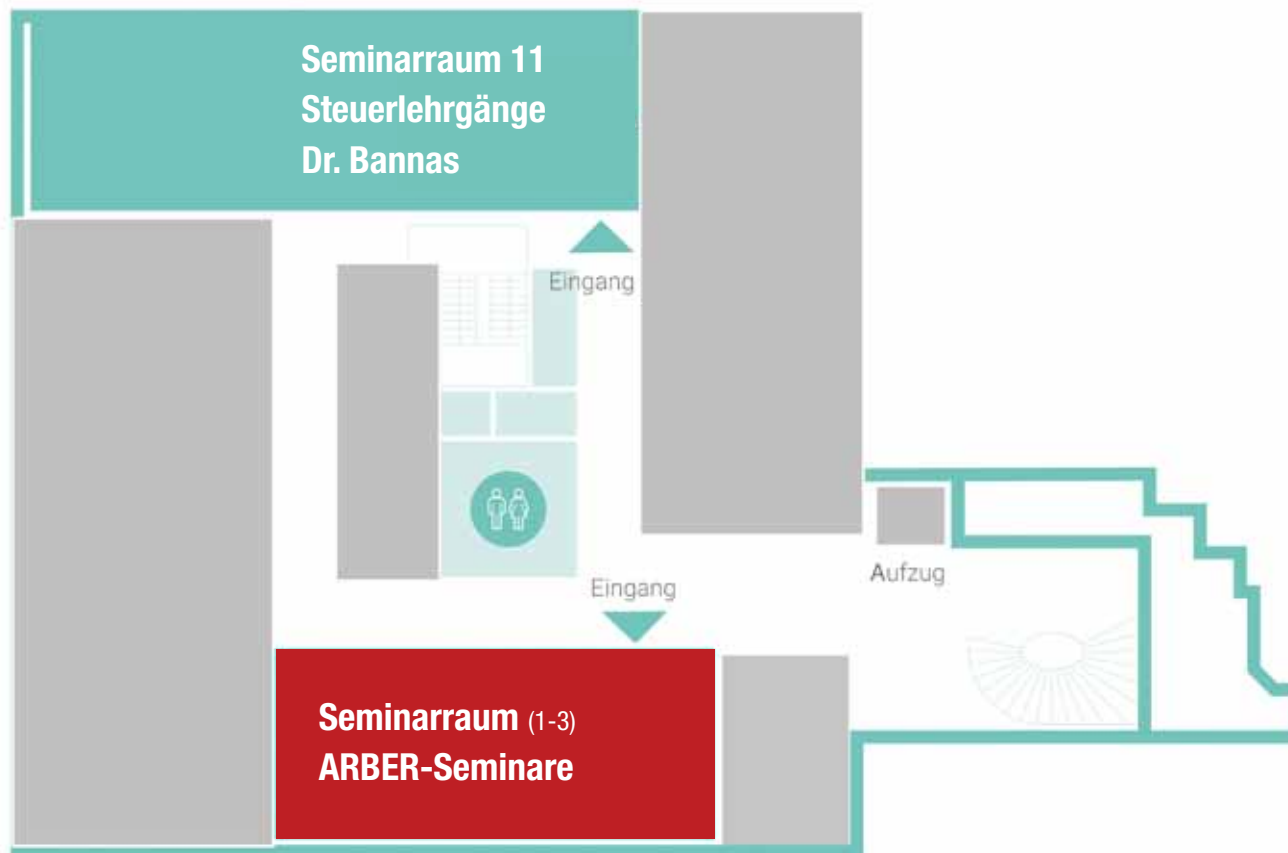

Unser Seminarraum befindet
sich im Gebäude 240, 2. Stock

Seminarraum (Geb. 240 / 2. OG)

Gut ankommen ...

Der S-Bahnhof **Neuaubing** (S8 - Richtung Herrsching) ist in ca. 5 - 7 min. fußläufig zu erreichen (Fahrzeit ca. 20min vom Hauptbahnhof)

Parken ...

Für einen kostenfreien Parkplatz empfehlen wir mehr Zeit einzuplanen.

Mittagessen: In der näheren Umgebung (Richtung S-Bahn) gibt es verschiedene Supermärkte bzw. auch Imbisse, fußläufig ca. 5-7 min.

Möglicher Mittagstisch - werktags 11:30 - 14:30 Uhr
Trattoria-Pizzeria Mamma Anna,
Aubingerstraße 55, 82166 Gräfelfing
www.trattoria-mammaanna.de
Tel. 089 85796660 - Reservierung wird empfohlen
ca. 5-7 min. fußläufig entfernt