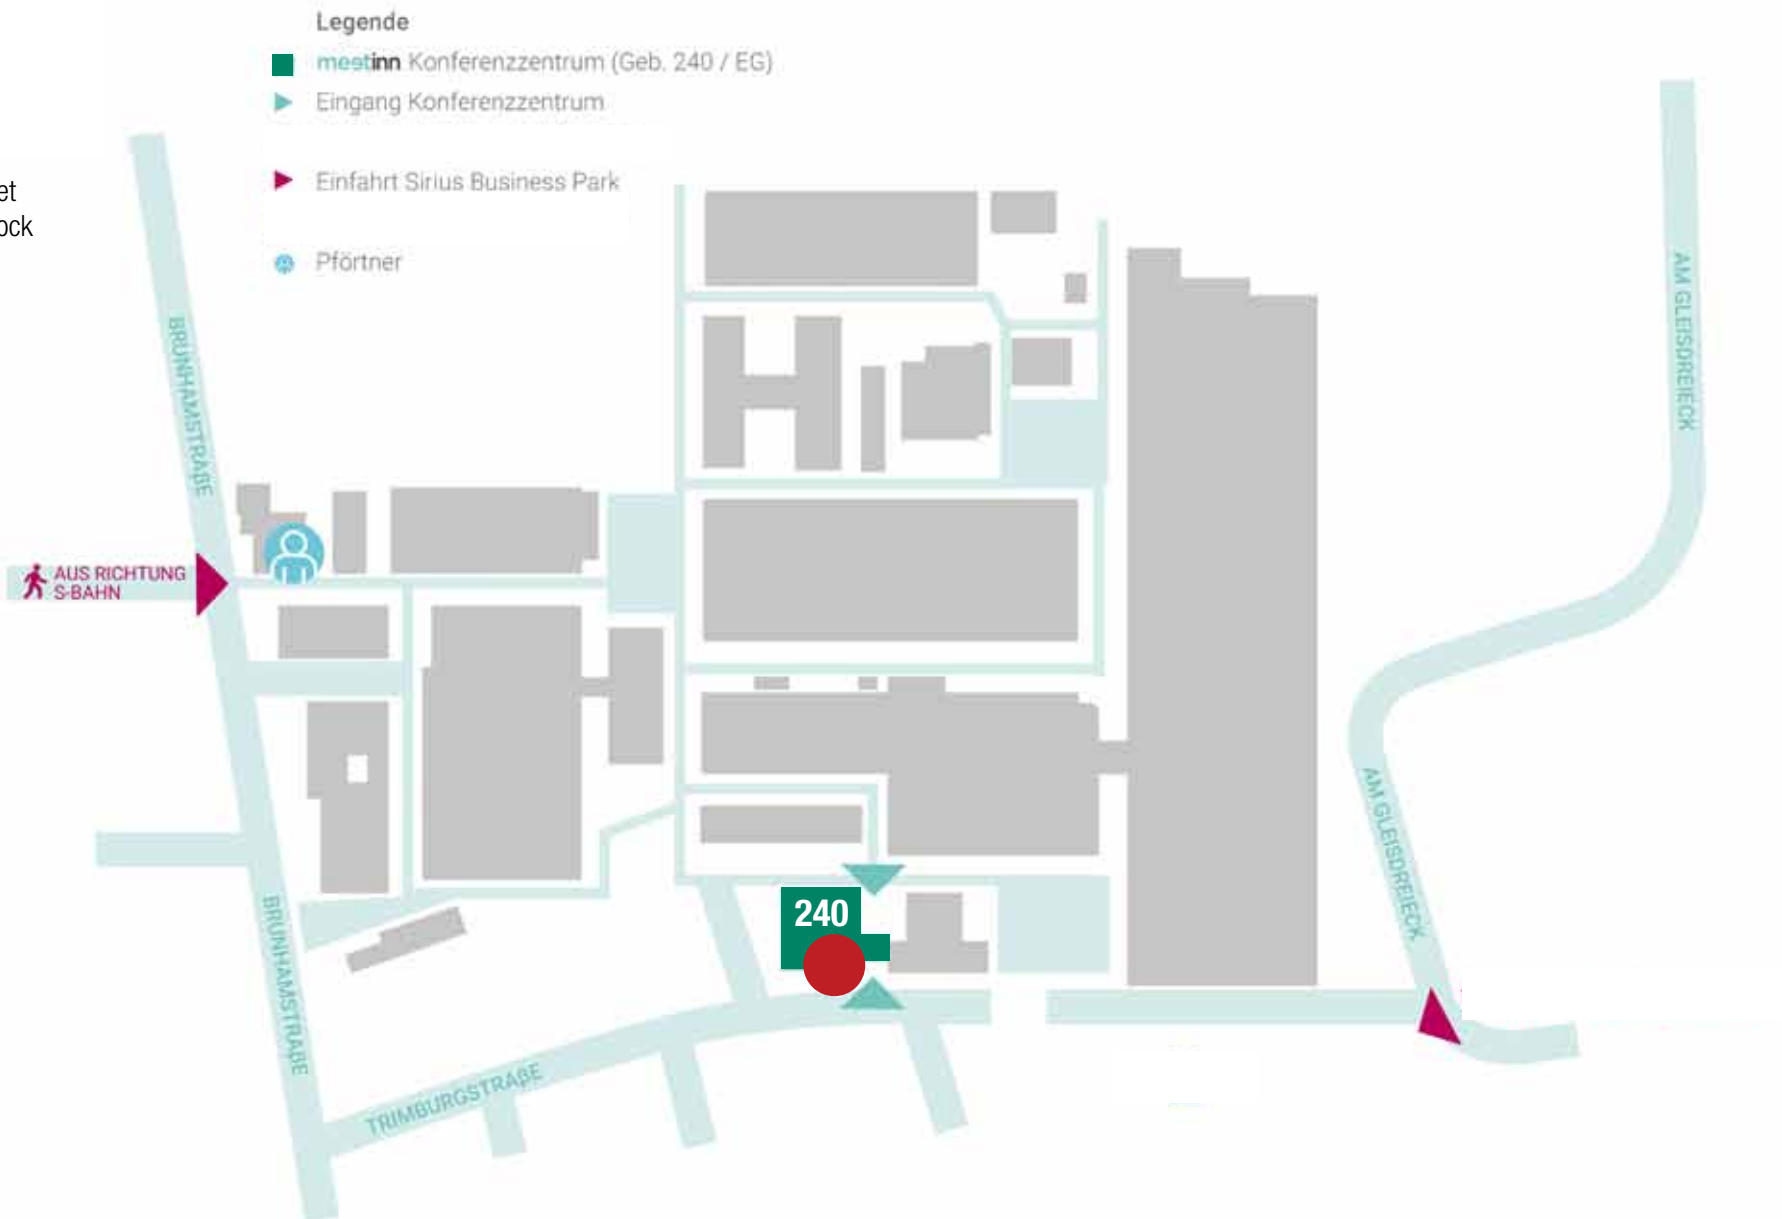

Unser Seminarraum befindet
sich im Gebäude 240, 2. Stock

Seminarraum (Geb. 240 / 2. OG)

Gut ankommen ...

Der S-Bahnhof **Neuaubing** (S8 - Richtung Herrsching) ist in ca. 5 - 7 min. fußläufig zu erreichen (Fahrzeit ca. 20min vom Hauptbahnhof)

Parken ...

Für einen kostenfreien Parkplatz empfehlen wir mehr Zeit einzuplanen.

Mittagessen: In der näheren Umgebung (Richtung S-Bahn) gibt es verschiedene Supermärkte bzw. auch Imbisse, fußläufig ca. 5-7 min.

Möglicher Mittagstisch - werktags 11:30 - 14:30 Uhr
Trattoria-Pizzeria Mamma Anna,
Aubingerstraße 55, 82166 Gräfelfing
www.trattoria-mammaanna.de
Tel. 089 85796660 - Reservierung wird empfohlen
ca. 5-7 min. fußläufig entfernt